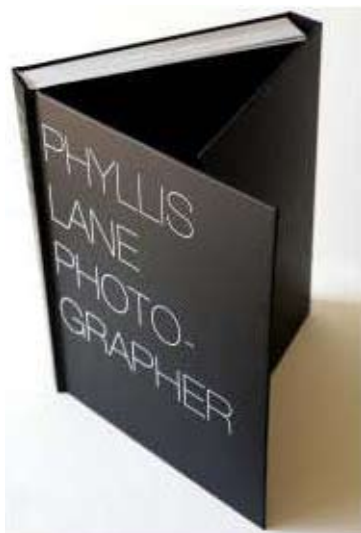

patrick indlekofer

alemannenweg 11
4148 pfeffingen

+41 (0)61 751 63 31

+41 (0)79 786 06 77

info@fotodesign-indlekofer.ch

www.fotodesign-indlekofer.ch

www.weddingtime.ch

BERLIN

Die deutsche Linie ist durch einen aussergewöhnlich gefalteten Verschluss des bedruckten Covers und durch den kratzfesten matt-laminierten Einband definiert.

Eigenschaften und Optionen:

- Option – 100, 200 oder 300 Seiten
- Bedruckter Einband
- Dreifach gefaltetes Cover
- Mattes Papier, 264 g/m²